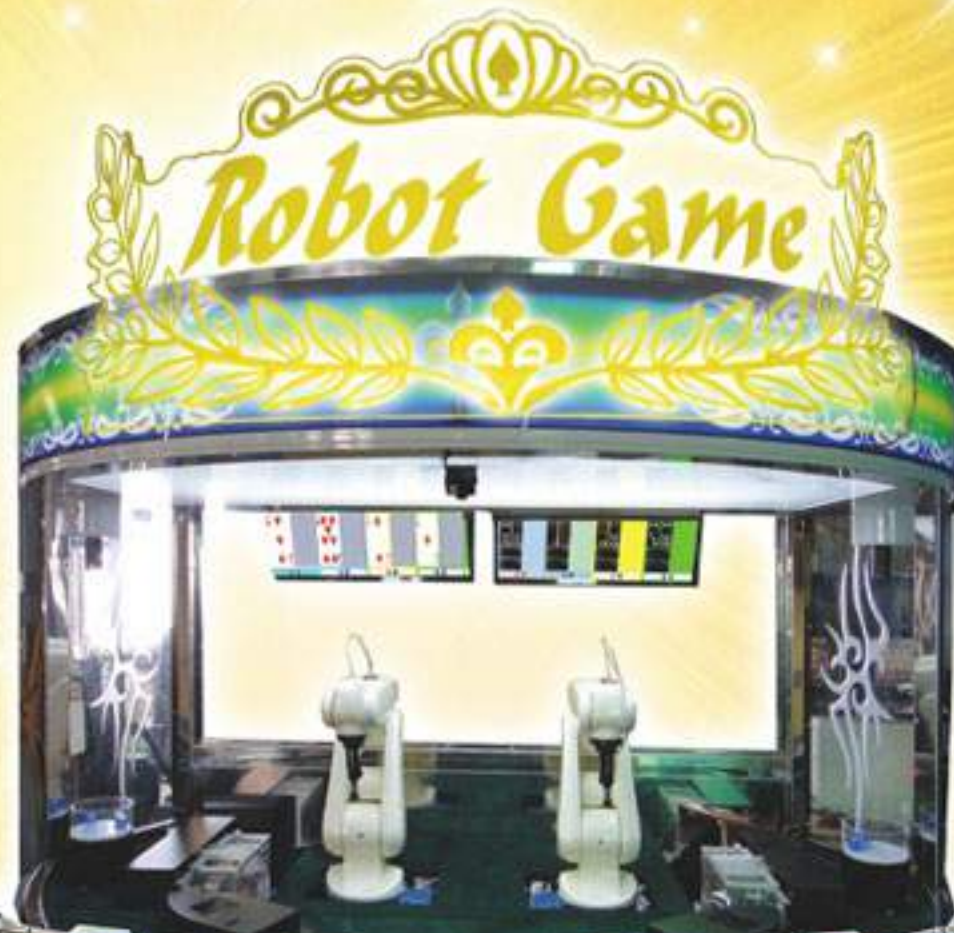

情報站上

A.G.I.S. MAGAZINE

電玩雜誌

6 月號 廣告索引 28·29 頁

360° 環景展覽

Exhibition Virtual Tours

Hot Games 101

電玩情報互聯網

https://hotgames-101.com

高雄總公司 ▶ TEL:07-3437758 · 3437638 FAX:07-3437875 台北 ▶ TEL:02-29972329 FAX:02-29928426 台中 ▶ TEL:04-27083340 FAX:04-27013733

更換簡易 不需重複購買

洗牌機

客製化 多合一機台 玩家可自由做莊

晉大電子科技

高雄市三民區義昌路 53 號

www.jin-da.com

TEL:+886-7-3965588

No.53, Yi-Chang Rond, San-Min District, Kaohsiung City 807, Taiwan, R.O.C.

E-mail:inhong.money@msa.hinet.net

FAX:+886-7-3965585