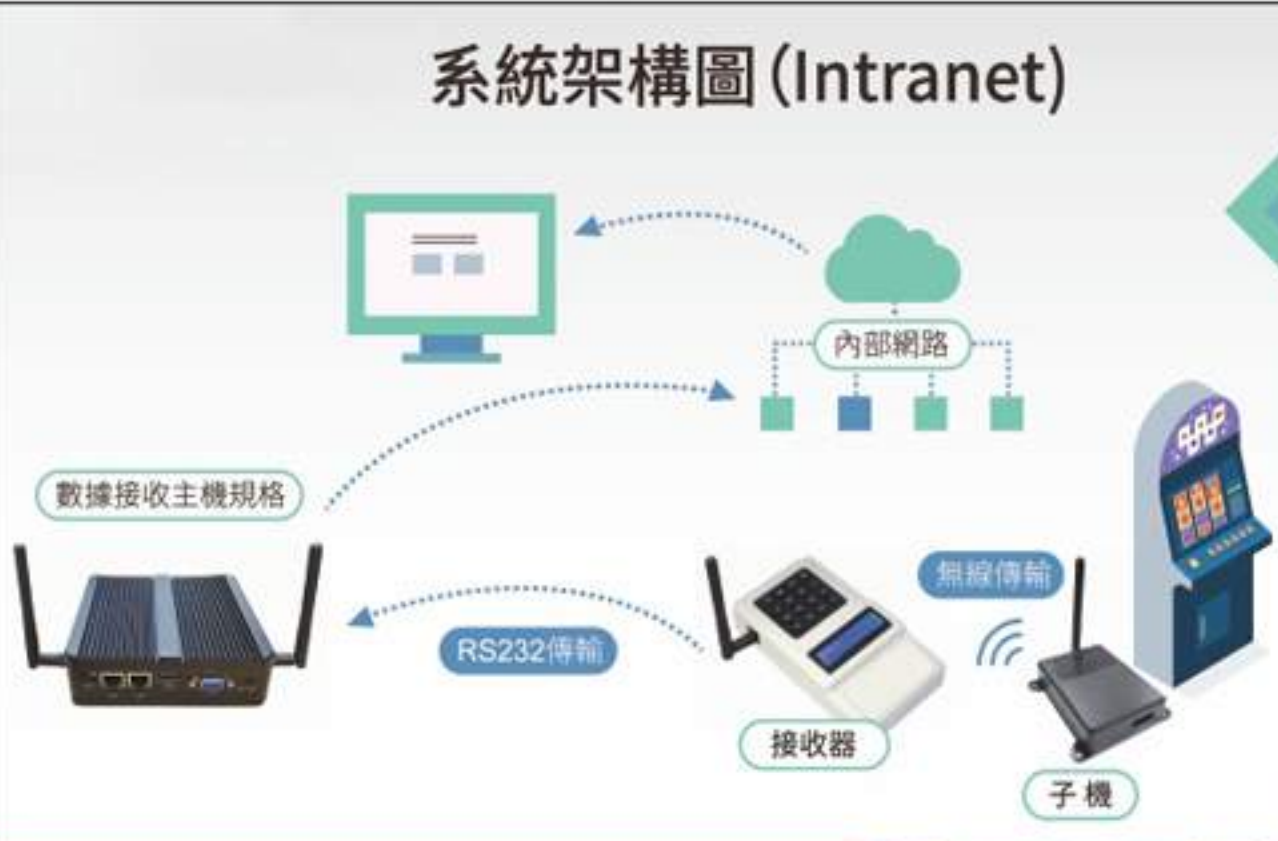

捕魚機遊戲

機台硬幣、紙鈔應用接口系統

各樣高品質娃娃機

實體機台線上串接平台、平台合作、買賣、租賃及串接API遊戲

優質的機台，卻沒有外銷推手嗎？

讓專業的來！

情報站 精準攻佔目標市場
幫助企業更精準的吸引買家

CES 全益順電子有限公司 台南市永康區永大路一段3號 行動:0910-829508 朱小姐
 E-mail:ces.a966@yahoo.com.tw TEL:+886-6-2050516 · 2050517 FAX:+886-6-2059190

- ### 機檯管理
- A** 一鍵收表 · 業績統計 · 寄台拆帳報表
 - B** 機檯類別 · 名稱 · 號碼管理
 - C** 在線機檯資料查詢 · 開箱資料統計

機檯管理

老闆在家也能清鬆掌握。機檯數據可即時在線分析。資料現況即時顯示。

在線機檯交班一鍵搞定。交班抄表準確清楚。營業現場必備利器，交班帳目0誤差。

合作寄檯拆帳可即時產生報表。免去傳統手抄表人為疏失。

可好科技開發有限公司 新北市樹林區東順街90巷8號 TEL:02-86863239