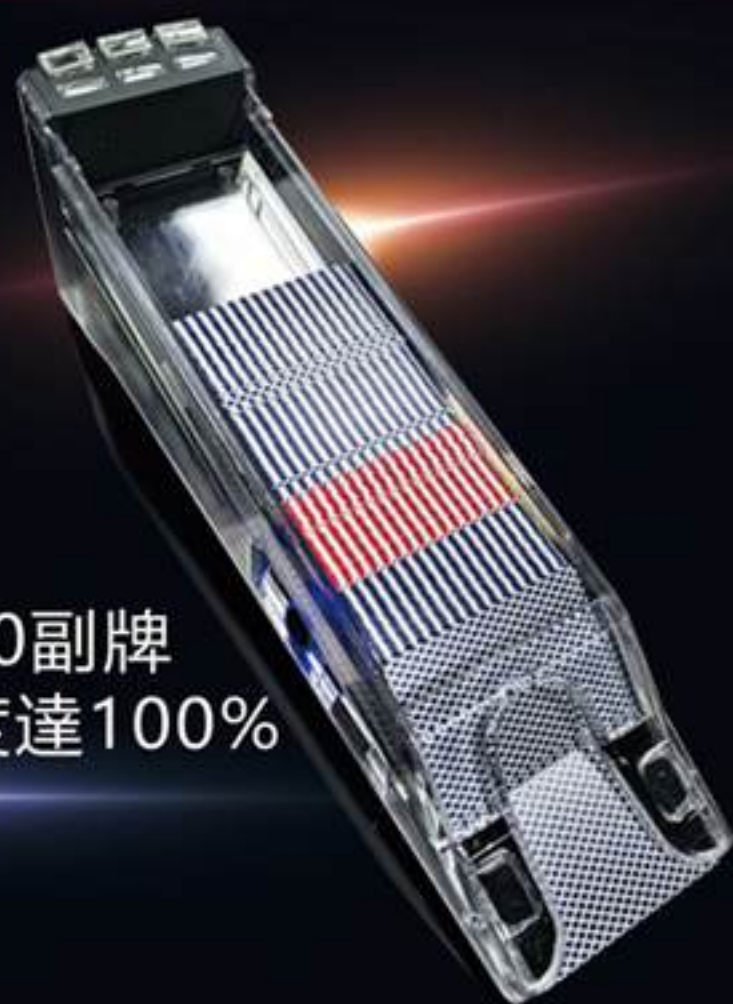

防水耐磨

指紋辨識
電子牌靴

超大容量 可裝10副牌
穩定性高 精準度達100%

東莞市晨晟印刷有限公司

Dongguan Chensheng Printing Co., Ltd.

<https://cncsprin>

聯絡人：賴生

生產製造公司