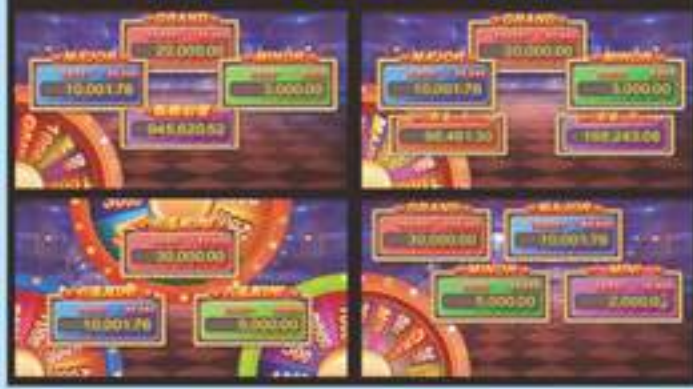

全店積分連線、會員、帳目管理系統

節省人力50%、上市第9年、全省使用中安裝數量超過2000台

全省各地最旺店舖指定使用

會員積點、多種全店彩金系統

服務鈴系統

5吋、7吋、10吋
含大賞燈功能

手持儲值開分

自助儲值機